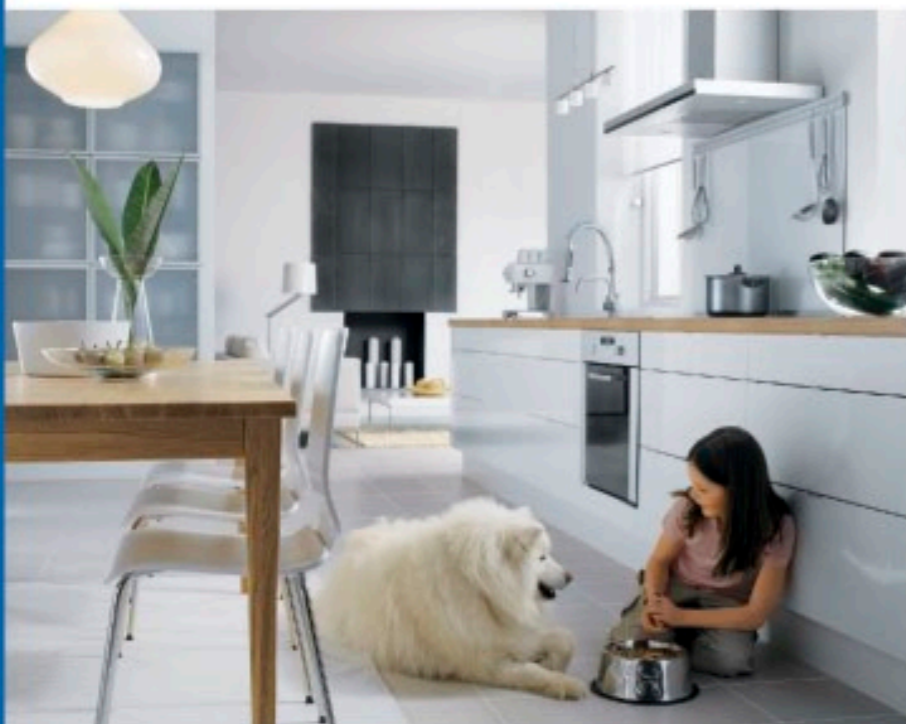

Sluta drömma – lev idag!

FAKTUM/ABSTRAKT vitt kök

14212:-

1241:-/mån

med IKEA FAMILY hemfinans 12 mån,
kreditkostnad 680:-

FAKTUM kök med ABSTRAKT vita luckor 14212:-/denna kombination i högglansig vit folie. EKHARD matbord 3995:- i oljad, massiv ek. L220×B90, H75cm. 900.592.13 GILBERT stol 395:-/st i vitlackad björkfanér. B59×D47, H85cm. Sits H43cm. 000.594.39

Ett nytt kök för 1241:- i månaden

Köp ditt drömkök redan idag och dela upp betalningen på ett enkelt och smidigt sätt. IKEA erbjuder tre olika finansieringsmöjligheter för ditt hem.

IKEA FAMILY hemkredit, räntefritt första månaden

Hemkrediten är räntefri under inköpsmånaden. När du får hem fakturan, kan du välja att dela upp betalningen och då betalar du ränta på den utnyttjade krediten. Om du vill kan du betala en lika stor summa de nästkommande månaderna. Ränta och avgifter motsvarar en effektiv årsränta på 18% (2005-08-01) vid en kredit på 10.000 kr.

IKEA FAMILY startkredit för nybyggare

Är du mellan 20-26 år och i full färd med att sätta bo? Då kan du låna upp till 30.000 kronor, helt ränte- och avgiftsfritt i 6 månader.

IKEA FAMILY hemfinans, upp till 100.000

Behöver du göra större inköp kan du låna upp till 100.000 kronor med hemfinans. Årsräntan ligger då på 6,7% (2005-08-01). Ränta och avgifter motsvarar en effektiv årsränta på 8% (2005-08-01) vid en kredit på 10.000 kr.

Ansök innan du kommer!

IKEA FAMILY hemkredit, startkredit eller hemfinans kan du ansöka om direkt på www.IKEA.se/IKEAFAMILY eller på varuhuset. Där hittar du även alla villkor och övrig information.